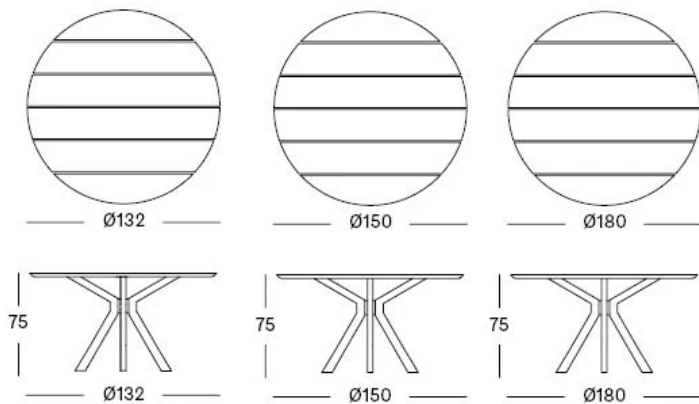

### DIMENSIONS

RRP \$3,495