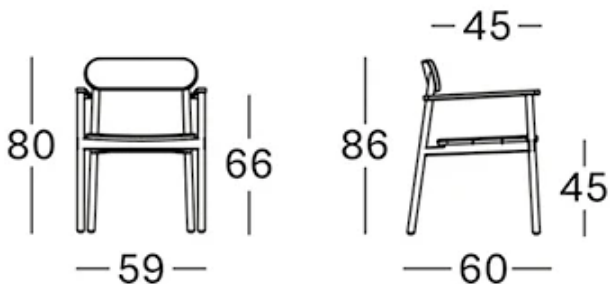

### DIMENSIONS

RRP \$875