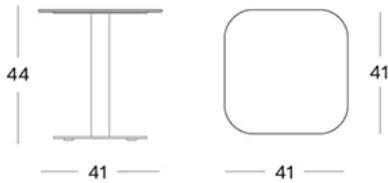

## KODO SQUARE SIDE TABLE

### DIMENSIONS

RRP from **\$565**