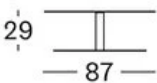

### DIMENSIONS

RRP from **\$1,925**