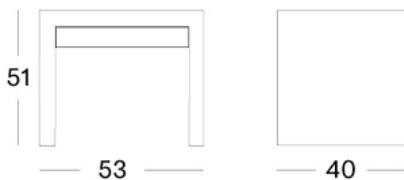

PONG NIGHT TABLE

BRAND

Vincent Sheppard

MATERIALS

Lloyd Loom weave | wood frame

GLIDES

nylon glides | felt glides available upon request

DIMENSIONS

RRP $575

MAINTENANCE

More information <https://cotswoldfurniture.com.au/en/p/i/sleeping/pong-night-table>

MAIN COLOURS