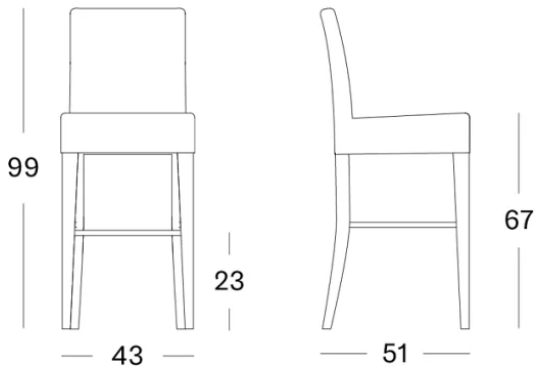

### DIMENSIONS

RRP \$675